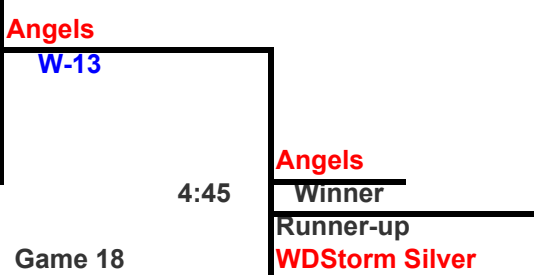

Angels	
W-13	
Game 18	4:45
M2	

Diamond Girls	
Game 2	9AM
M2	

Angels	
W-2	
Game 6	10:45
M2	

Angels	
W-13	
Game 18	4:45
M2	

DE Storm/Kirby

Jaguars	
W-3	
Game 7	10:45
M3	

Wdstorm Silver	
W-7	
Game 14	2:15
M4	

Game 3	9AM
M3	

Diamond Girls	
W-16	
Game 16	2:15
M1	

bye

DE Storm/Hearin	
L-1	
Game 9	12:30
M1	

Swat	
W-9	
Game 16	2:15
M1	

Swat	
L-1	
Game 9	12:30
M1	

Diamond Girls	
L-2	
Game 10	12:30
M2	

Diamond Girls	
W-16	
Game 19	4:45
M3	

Diamond Girls	
L-2	
Game 10	12:30
M2	

Jaguars	
L-3	
Game 11	12:30
M3	

DE Storm/Kirby	
W-11	
Game 17	2:15
M3	

Jaguars	
L-3	
Game 11	12:30
M3	

Wdstorm Green	
L-4	
Game 12	12:30
M4	

Orange Crush	
W-11	
Game 17	2:15
M3	

Wdstorm Green	
L-4	
Game 12	12:30
M4	

DE Storm/Kirby	
W-11	
Game 17	2:15
M3	

Orange Crush	
W-11	
Game 17	2:15
M3	

bye	
L-4	
Game 12	12:30
M4	

Orange Crush	
L-4	
Game 12	12:30
M4	

All games at the Midway Complex